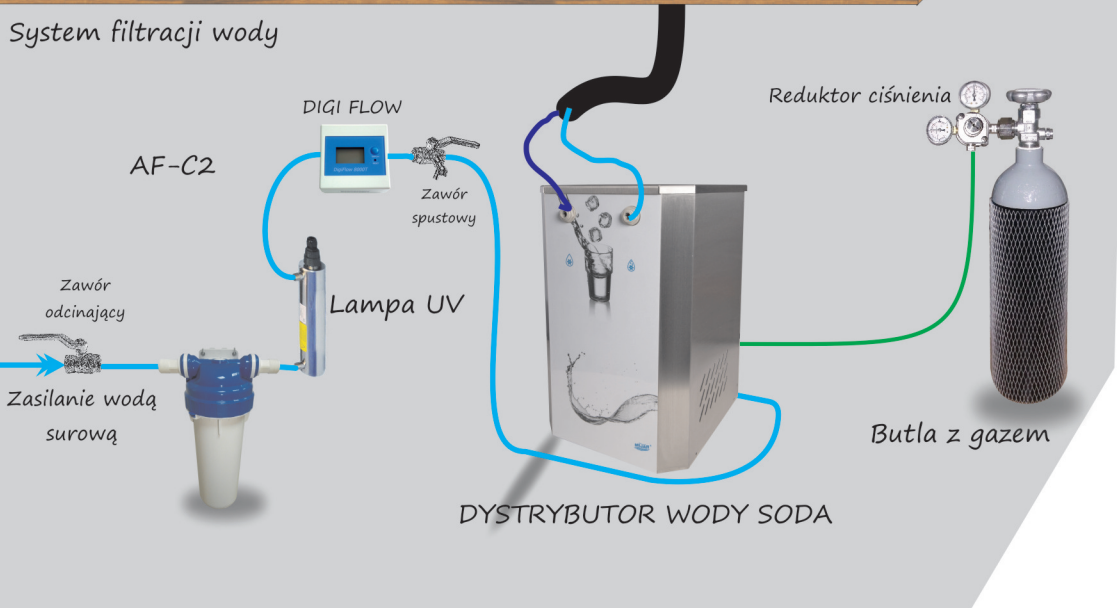

Woda gazowana
Woda zimna

System filtracji wody

AF-C2

DIGI FLOW

Zawór spustowy

Lampa UV

Reduktor ciśnienia

Butla z gazem

DYSTRYBUTOR WODY SODA

Zawór odcinający
Zasilanie wodą surową